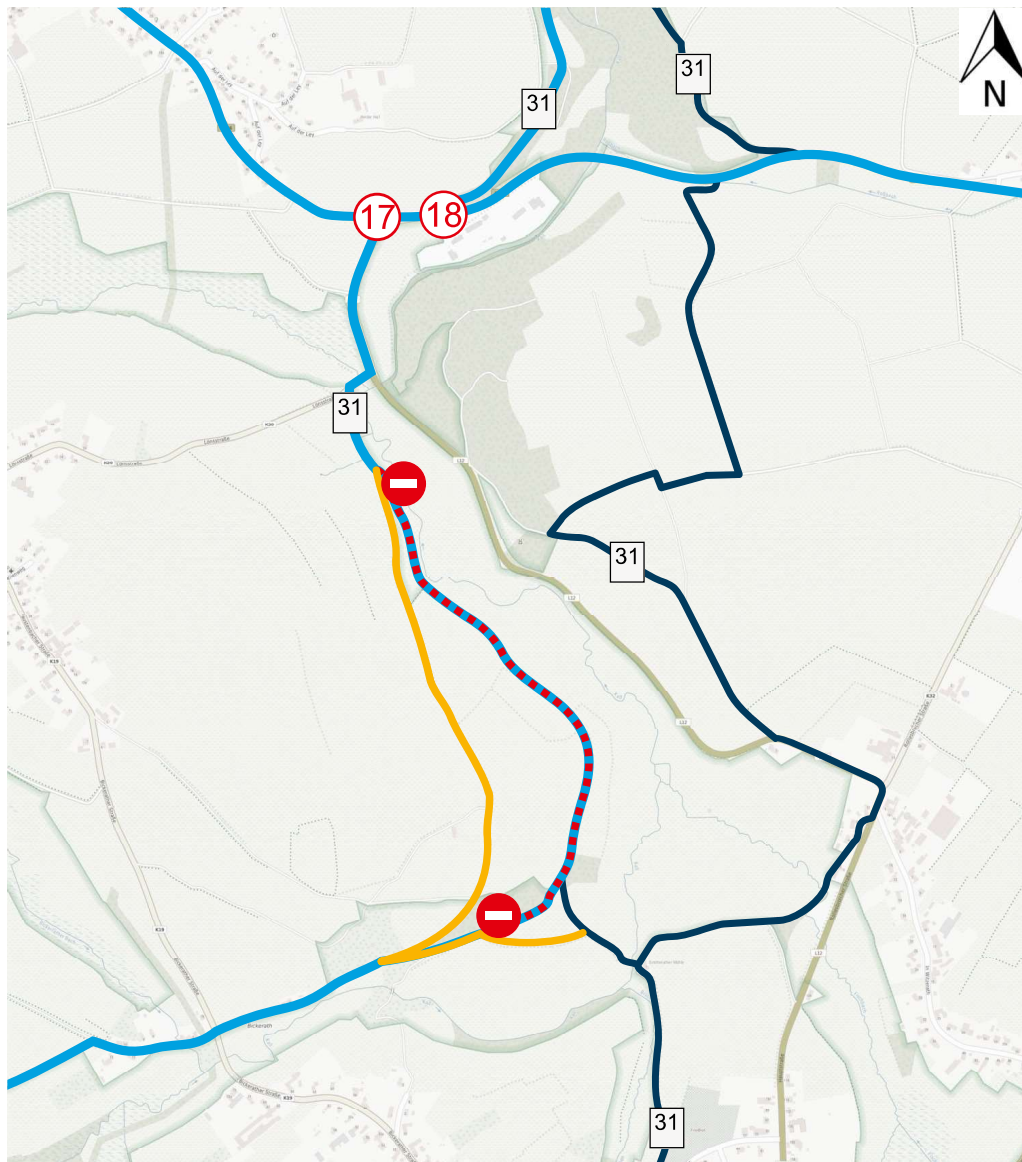

UMLEITUNG

Aufgrund von Baumaßnahmen erfolgt eine Umleitung des Rad- und Fußgängerverkehrs.
Bitte folgen Sie der Umleitung.

-  Radwegenetz
-  Wanderweg 31
-  Knotenpunkt
-  Sperrung
-  Umleitung

Gemeinde Simmerath
Wegemanagement
Rathaus 1
52152 Simmerath
02473-6070 | www.simmerath.de