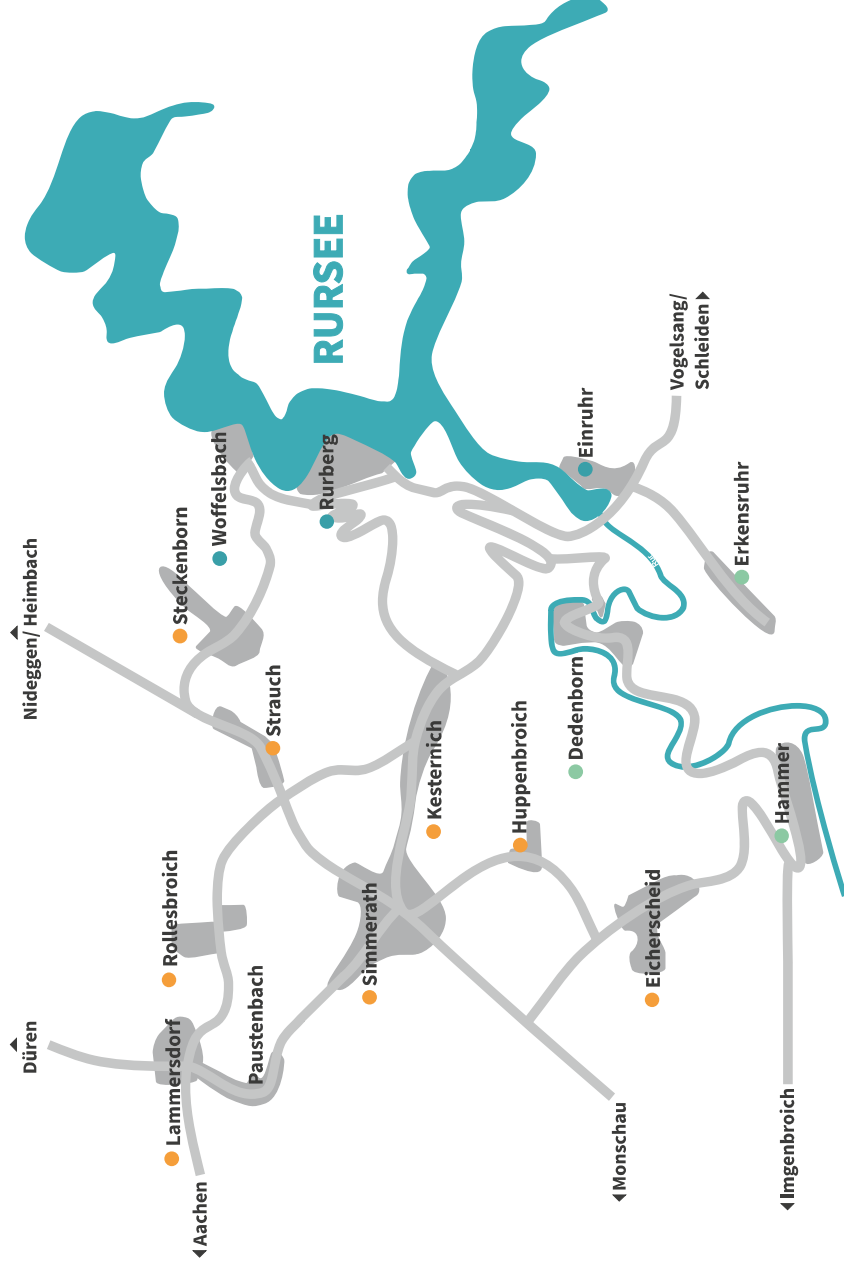

GEMEINDE SIMMERATH

GASTGEBER

Erlebnisregion
Nationalpark Eifel

**RUR
SEE**
Leben in Echtzeit

GEMEINDE SIMMERATH

- Höhenorte**
 - Eicherscheid
 - Huppenbroich
 - Kesternich
 - Lammersdorf
 - Rollesbroich
 - Simmerath
 - Strauch
 - Steckenborn
- Seeorte**
 - Einruhr
 - Rurberg
 - Woffelsbach
- Talorte**
 - Dedenborn
 - Erkenruhr
 - Hammer

EICHERSCHEID

HOTELS

Hotel Restaurant Haus Gertrud

Bachstr. 4
52152 Simmerath-Eicherscheid
+49 (0)2473 - 6182
haus-gertrud@web.de

FERIENWOHNUNGEN

Ferienhaus Eicherscheid

Fingert 4
52152 Simmerath-Eicherscheid
+49 (0)2473 - 87390
www.ferienhaus-eicherscheid.de