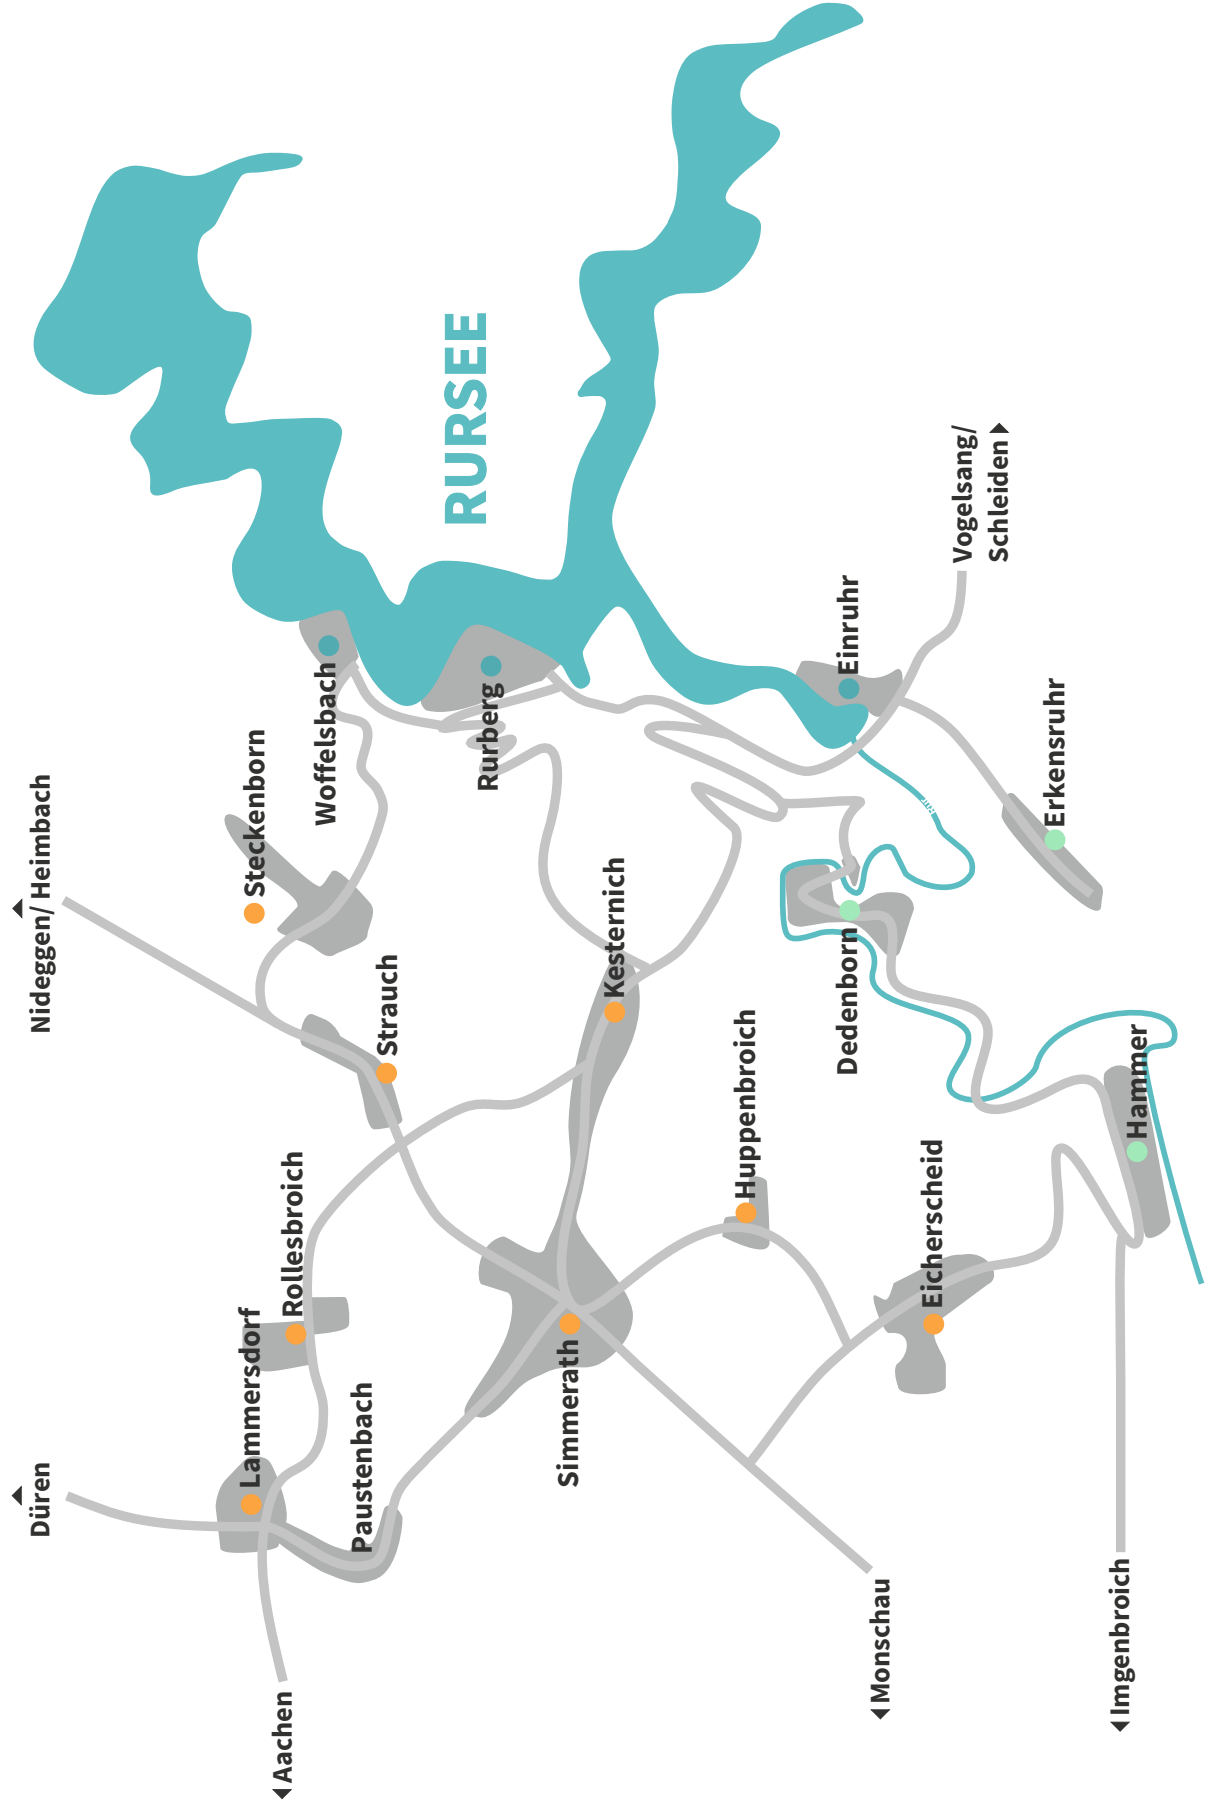

GEMEINDE SIMMERATH

GASTGEBER

Erlebnisregion
Nationalpark Eifel

**RUR
SEE**
Leben in Echtzeit

GEMEINDE SIMMERATH

- Höhenorte**
- Eicherscheid
- Huppenbroich
- Kesternich
- Lammersdorf
- Rollebroich
- Simmerath
- Strauch
- Steckenborn

- Seeorte**
- Einruhr
- Rurberg
- Woffelsbach

- Talorte**
- Dedenborn
- Erkensruhr
- Hammer

HOTELS

Hotel Restaurant Haus Gertrud

Bachstr. 4

52152 Simmerath-Eicherscheid

+49 (0)2473 - 6182

haus-gertrud@web.de